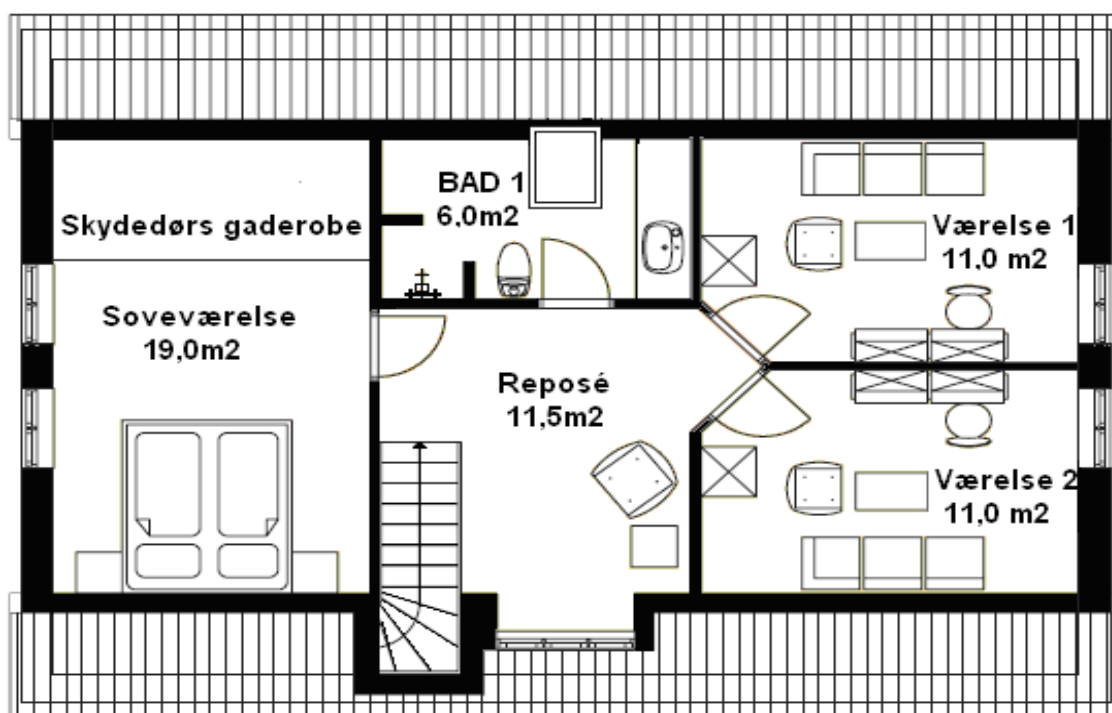

Byhus med udhæng 98/67
m²

Prisen uden grund og
stiklednings afgifter.

Pris inkl. Moms.
1.632.057,00

1 Sal 67m²

Byhus 98/67 m²

Stueplan 98m²