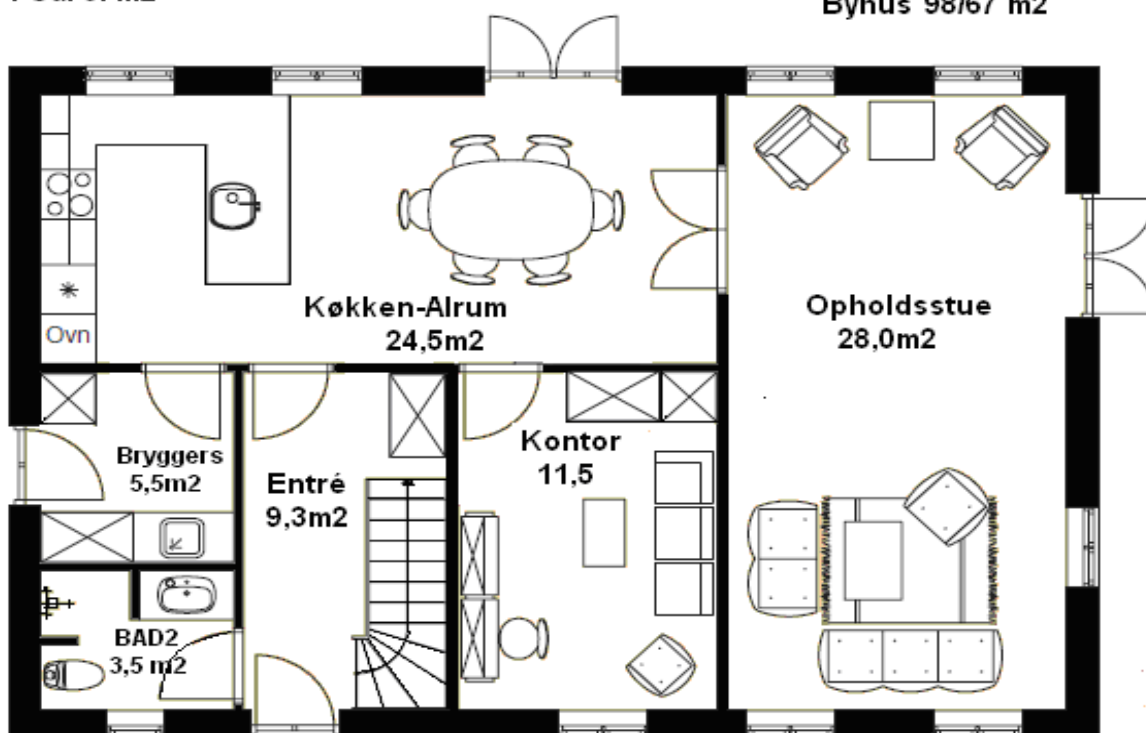

Byhus med udhæng 98/67
m²

Prisen uden grund og
stiklednings afgifter.

Pris inkl. Moms.
1.632.057,00

1 Sal 67m²

Byhus 98/67 m²

Stueplan 98m²